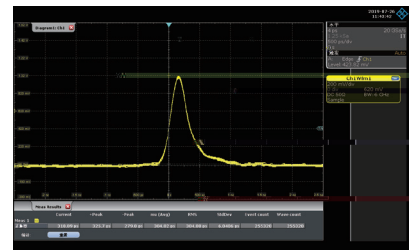

MCH

MCH RealSubns® 高重频

Q

300ps

100kHz

TEM₀₀

波长	型号	重复频率	单脉冲能量