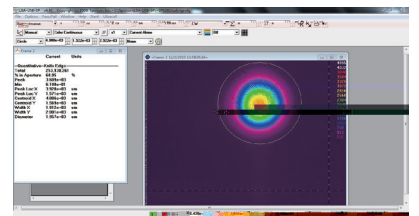

MCH

MCH RealSubns® 高重频

Q

300ps

100kHz

TEM₀₀

波长	型号	重复频率	单脉冲能量